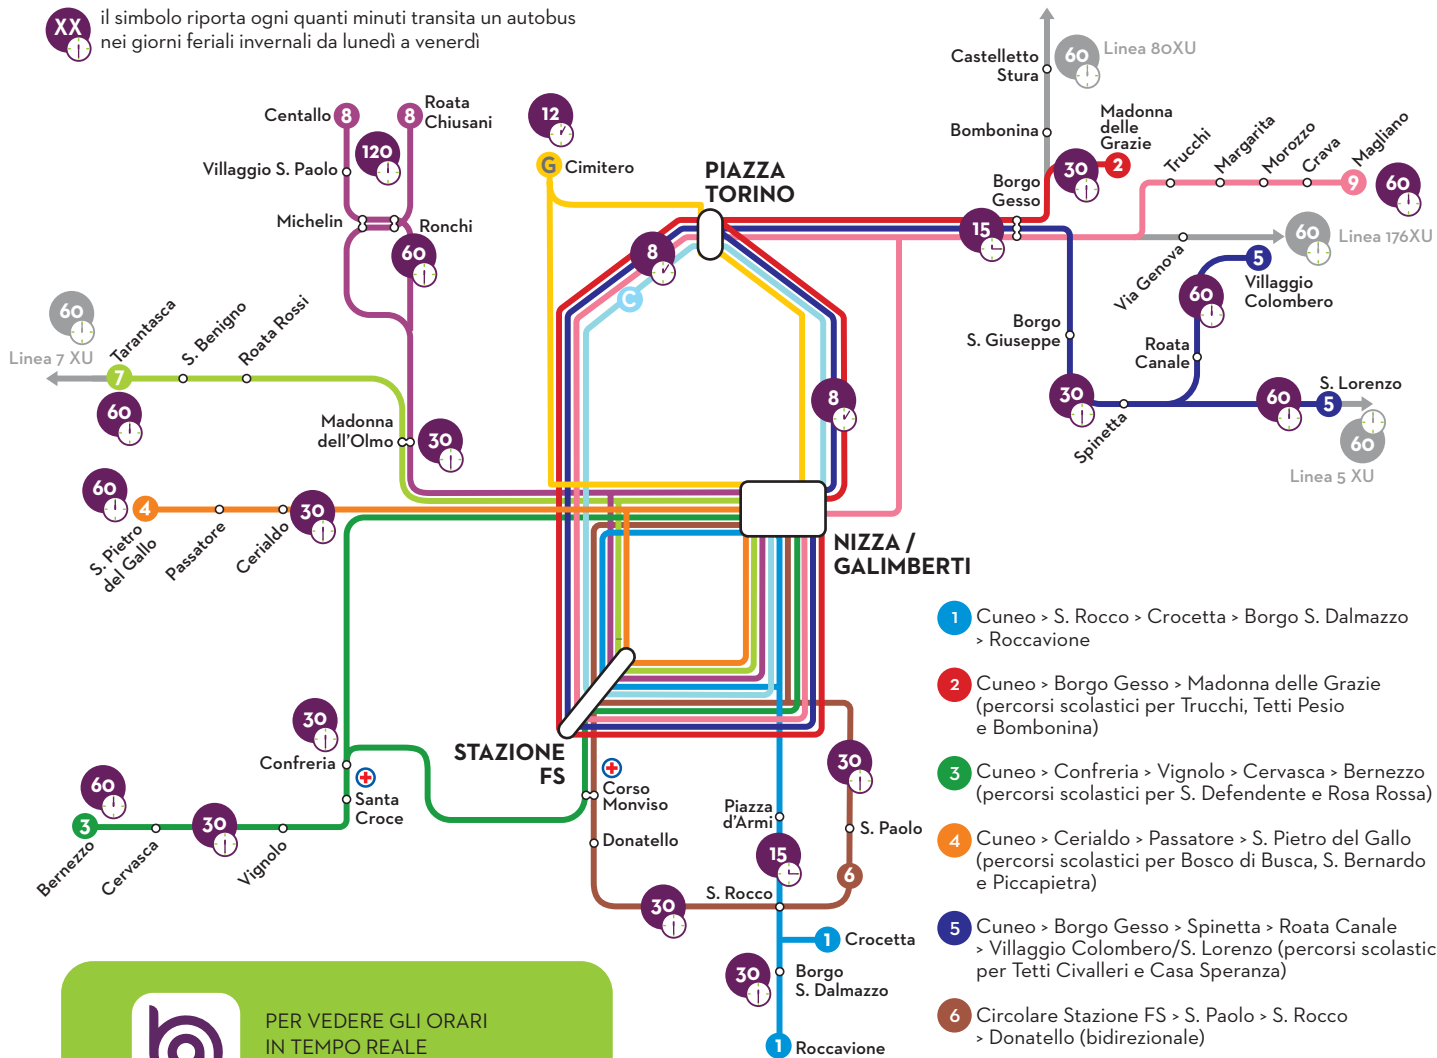

TUTTE LE LINEE PASSANO PER IL CENTRO CITTÀ E LA STAZIONE FS!

XX il simbolo riporta ogni quanti minuti transita un autobus nei giorni feriali invernali da lunedì a venerdì

- 1** Cuneo > S. Rocco > Crocetta > Borgo S. Dalmazzo > Roccavione
 - 2** Cuneo > Borgo Gesso > Madonna delle Grazie (percorsi scolastici per Trucchi, Tetti Pesio e Bombonina)
 - 3** Cuneo > Confreria > Vignolo > Cervasca > Bernezzo (percorsi scolastici per S. Defendente e Rosa Rossa)
 - 4** Cuneo > Cerialdo > Passatore > S. Pietro del Gallo (percorsi scolastici per Bosco di Busca, S. Bernardo e Piccapietra)
 - 5** Cuneo > Borgo Gesso > Spinetta > Roata Canale > Villaggio Colombero/S. Lorenzo (percorsi scolastici per Tetti Civalleri e Casa Speranza)
 - 6** Circolare Stazione FS > S. Paolo > S. Rocco > Donatello (bidirezionale)
 - 7** Cuneo > Madonna dell'Olmo > Roata Rossi > S. Benigno > Tarantasca
 - 8** Cuneo > Madonna dell'Olmo > Ronchi > Roata Chiusani/Centallo
 - 9** Cuneo > Trucchi > Margarita > Morozzo > Crava > Magliano
 - G** Cuneo Centro Storico > Parcheggi (gratuita)
 - C** Circolare Centrale Piazza Torino > Stazione FS > Piazza Galimberti
- Linee extraurbane complementari

PER VEDERE GLI ORARI
IN TEMPO REALE
SCARICA L'APP **GRANDABUS**

E SCANSIONA IL **QR CODE**
PRESENTE NELLE
FERMATE PRINCIPALI

INFO SUL SERVIZIO E ORARI PROGRAMMATI

Numero Verde
800-338171

grandabus.it

LINEA 9

1= in Cuneo effettua il percorso Piazza Torino-Corso Kennedy-Corso Soleri-Corso Nizza-Corso Giolitti-Stazione FS

VERIFICA L'ORARIO DI PASSAGGIO ALLA TUA FERMATA (compresi i rinforzi scolastici non presenti in orario) NEI CANALI DI INFOMOBILITÀ