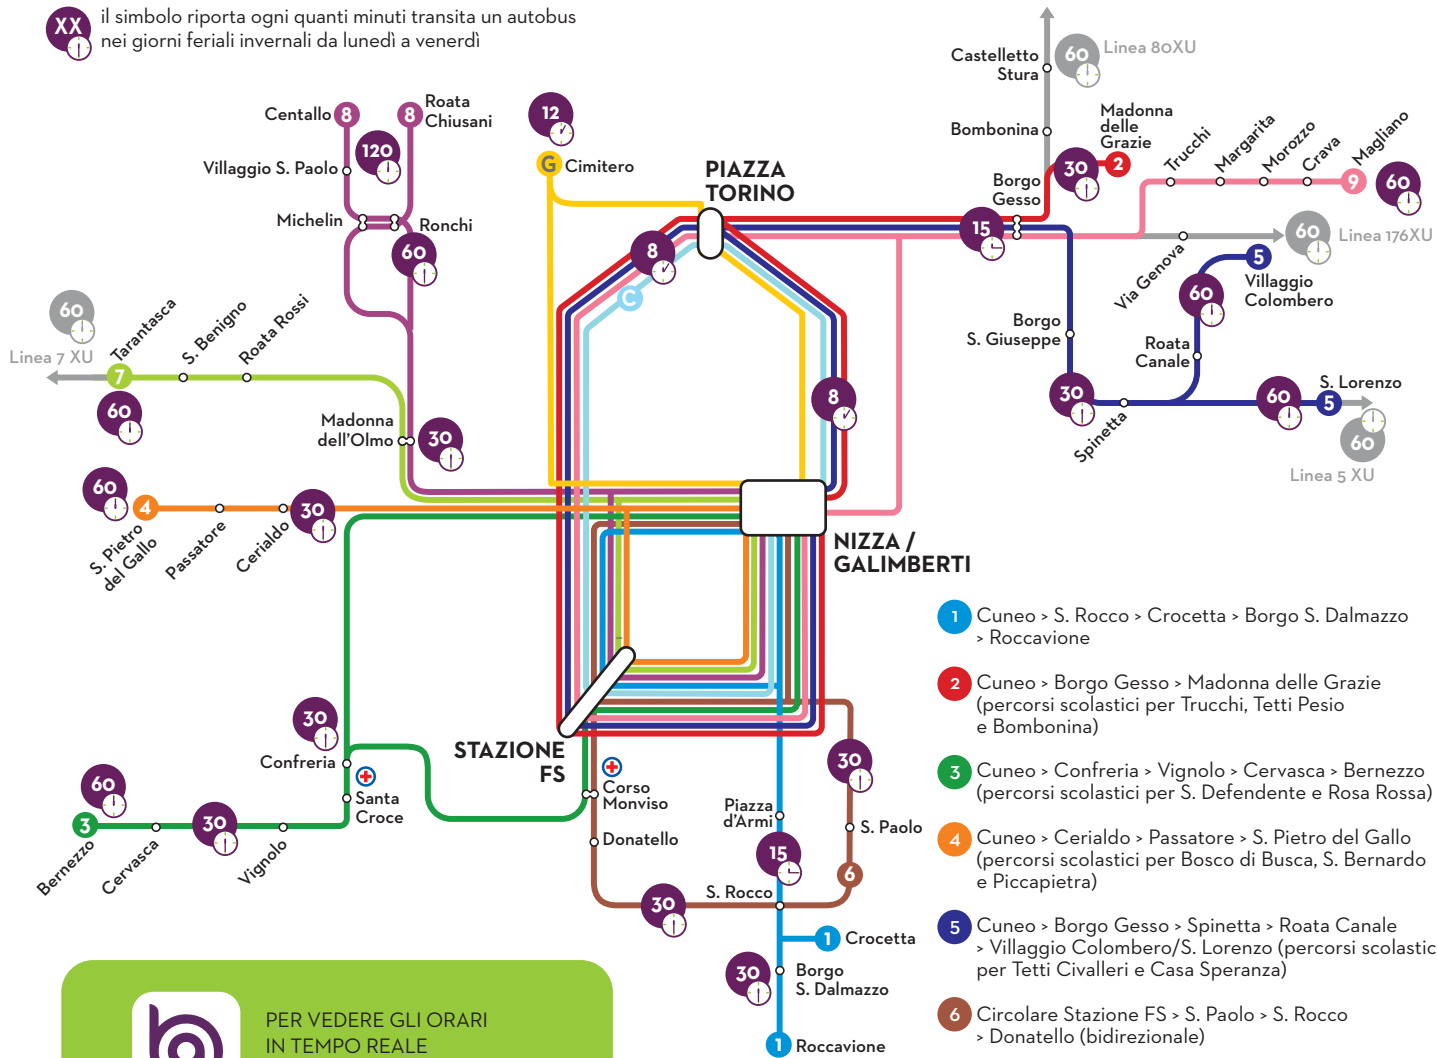

TUTTE LE LINEE PASSANO PER IL CENTRO CITTÀ E LA STAZIONE FS!

XX il simbolo riporta ogni quanti minuti transita un autobus nei giorni feriali invernali da lunedì a venerdì

- 1** Cuneo > S. Rocco > Crocetta > Borgo S. Dalmazzo > Roccavione
 - 2** Cuneo > Borgo Gesso > Madonna delle Grazie (percorsi scolastici per Trucchi, Tetti Pesio e Bombonina)
 - 3** Cuneo > Confreria > Vignolo > Cervasca > Bernezzo (percorsi scolastici per S. Defendente e Rosa Rossa)
 - 4** Cuneo > Cerialdo > Passatore > S. Pietro del Gallo (percorsi scolastici per Bosco di Busca, S. Bernardo e Piccapietra)
 - 5** Cuneo > Borgo Gesso > Spinetta > Roata Canale > Villaggio Colombero/S. Lorenzo (percorsi scolastici per Tetti Civalleri e Casa Speranza)
 - 6** Circolare Stazione FS > S. Paolo > S. Rocco > Donatello (bidirezionale)
 - 7** Cuneo > Madonna dell'Olmo > Roata Rossi > S. Benigno > Tarantasca
 - 8** Cuneo > Madonna dell'Olmo > Ronchi > Roata Chiusani/Centallo
 - 9** Cuneo > Trucchi > Margarita > Morozzo > Crava > Magliano
 - G** Cuneo Centro Storico > Parcheggi (gratuita)
 - C** Circolare Centrale Piazza Torino > Stazione FS > Piazza Galimberti
- Linee extraurbane complementari

Conurbazione Città di **CUNEO**

CUNEO > ROATA CHIUSANI / CENTALLO

grandabus

LINEA 8 CUNEO - CENTALLO

CONURBAZIONE CITTÀ DI CUNEO

IN VIGORE DAL 19 APRILE 2021 NEI GIORNI FERIALI

CUNEO > ROATA CHIUSANI / CENTALLO

1= parte da Piazza Torino con percorso Corso Kennedy - Corso IV Novembre - Stazione FS

2= transita in via Circonvallazione Nord - Discesa Bellavista

VERIFICA L'ORARIO DI PASSAGGIO ALLA TUA FERMATA (compresi i rinforzi scolastici non presenti in orario) NEI CANALI DI INFOMOBILITÀ