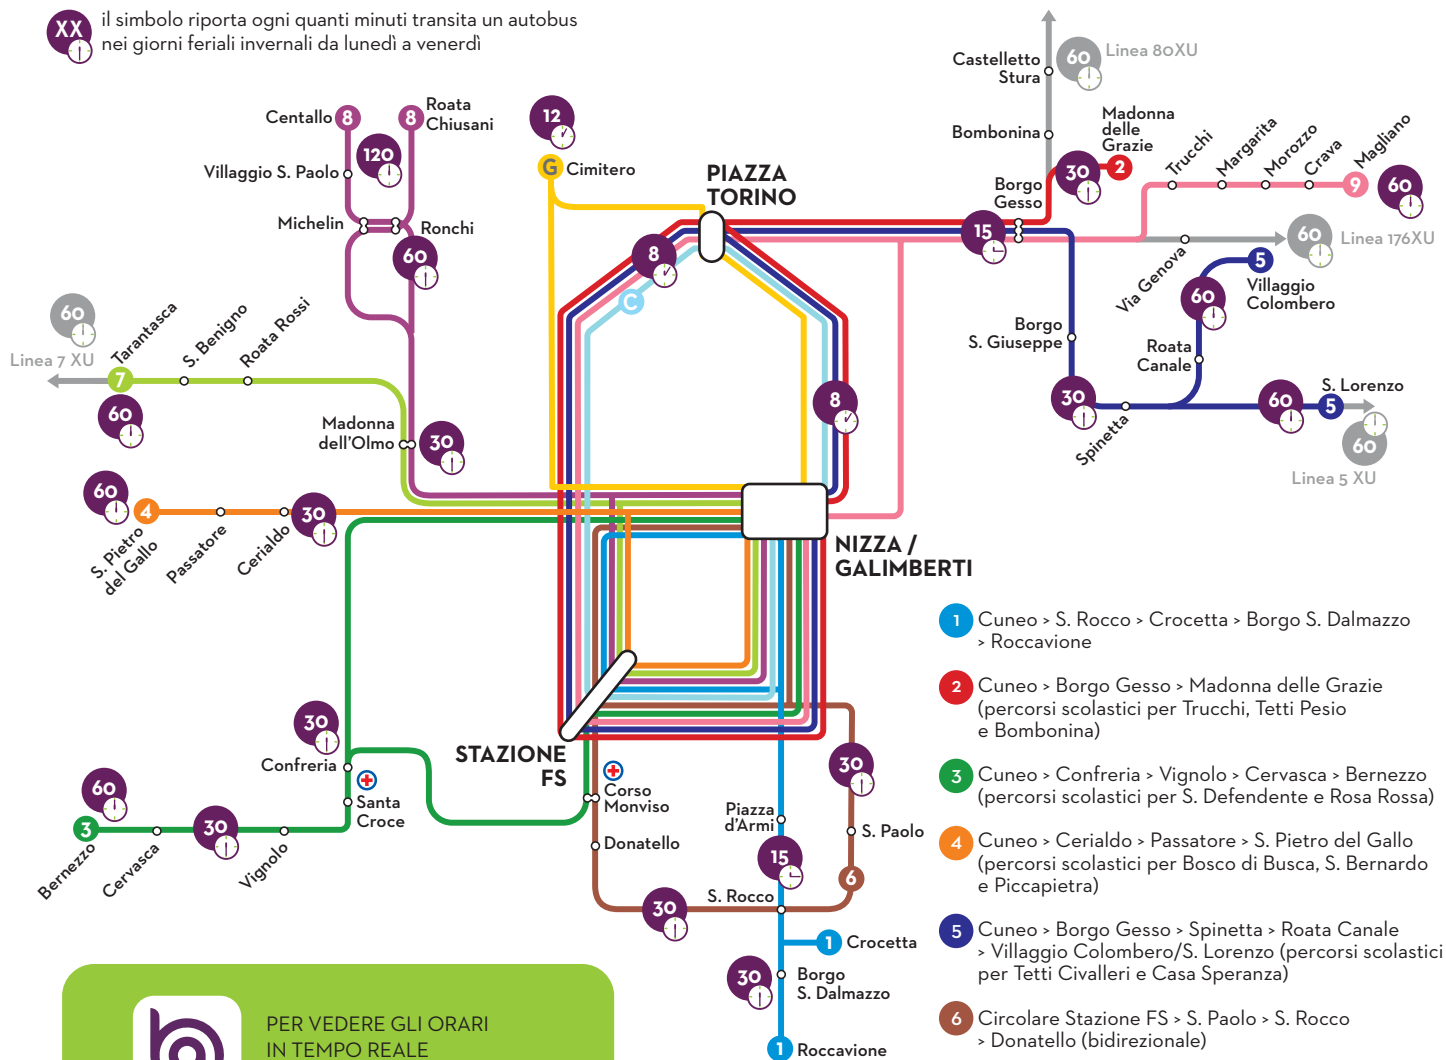

# TUTTE LE LINEE PASSANO PER IL CENTRO CITTÀ E LA STAZIONE FS!

**XX** il simbolo riporta ogni quanti minuti transita un autobus nei giorni feriali invernali da lunedì a venerdì

- 1** Cuneo > S. Rocco > Crocetta > Borgo S. Dalmazzo > Roccavione
  - 2** Cuneo > Borgo Gesso > Madonna delle Grazie (percorsi scolastici per Trucchi, Tetti Pesio e Bombonina)
  - 3** Cuneo > Confreria > Vignolo > Cervasca > Bernezzo (percorsi scolastici per S. Defendente e Rosa Rossa)
  - 4** Cuneo > Cerialdo > Passatore > S. Pietro del Gallo (percorsi scolastici per Bosco di Busca, S. Bernardo e Piccapietra)
  - 5** Cuneo > Borgo Gesso > Spinetta > Roata Canale > Villaggio Colombero/S. Lorenzo (percorsi scolastici per Tetti Civalleri e Casa Speranza)
  - 6** Circolare Stazione FS > S. Paolo > S. Rocco > Donatello (bidirezionale)
  - 7** Cuneo > Madonna dell'Olmo > Roata Rossi > S. Benigno > Tarantasca
  - 8** Cuneo > Madonna dell'Olmo > Ronchi > Roata Chiusani/Centallo
  - 9** Cuneo > Trucchi > Margarita > Morozzo > Crava > Magliano
  - G** Cuneo Centro Storico > Parcheggi (gratuita)
  - C** Circolare Centrale Piazza Torino > Stazione FS > Piazza Galimberti
- Linee extraurbane complementari

- (1) al sabato la corsa non transita in Via Villafalletto, ma a Roata Rossi e a San Benigno, ecc.
- (2) prosegue per ITIS
- (3) transita in Via Torino

**30** da Madonna dell'Olmo una corsa ogni 30' per Cuneo con le linee **7** e **8**