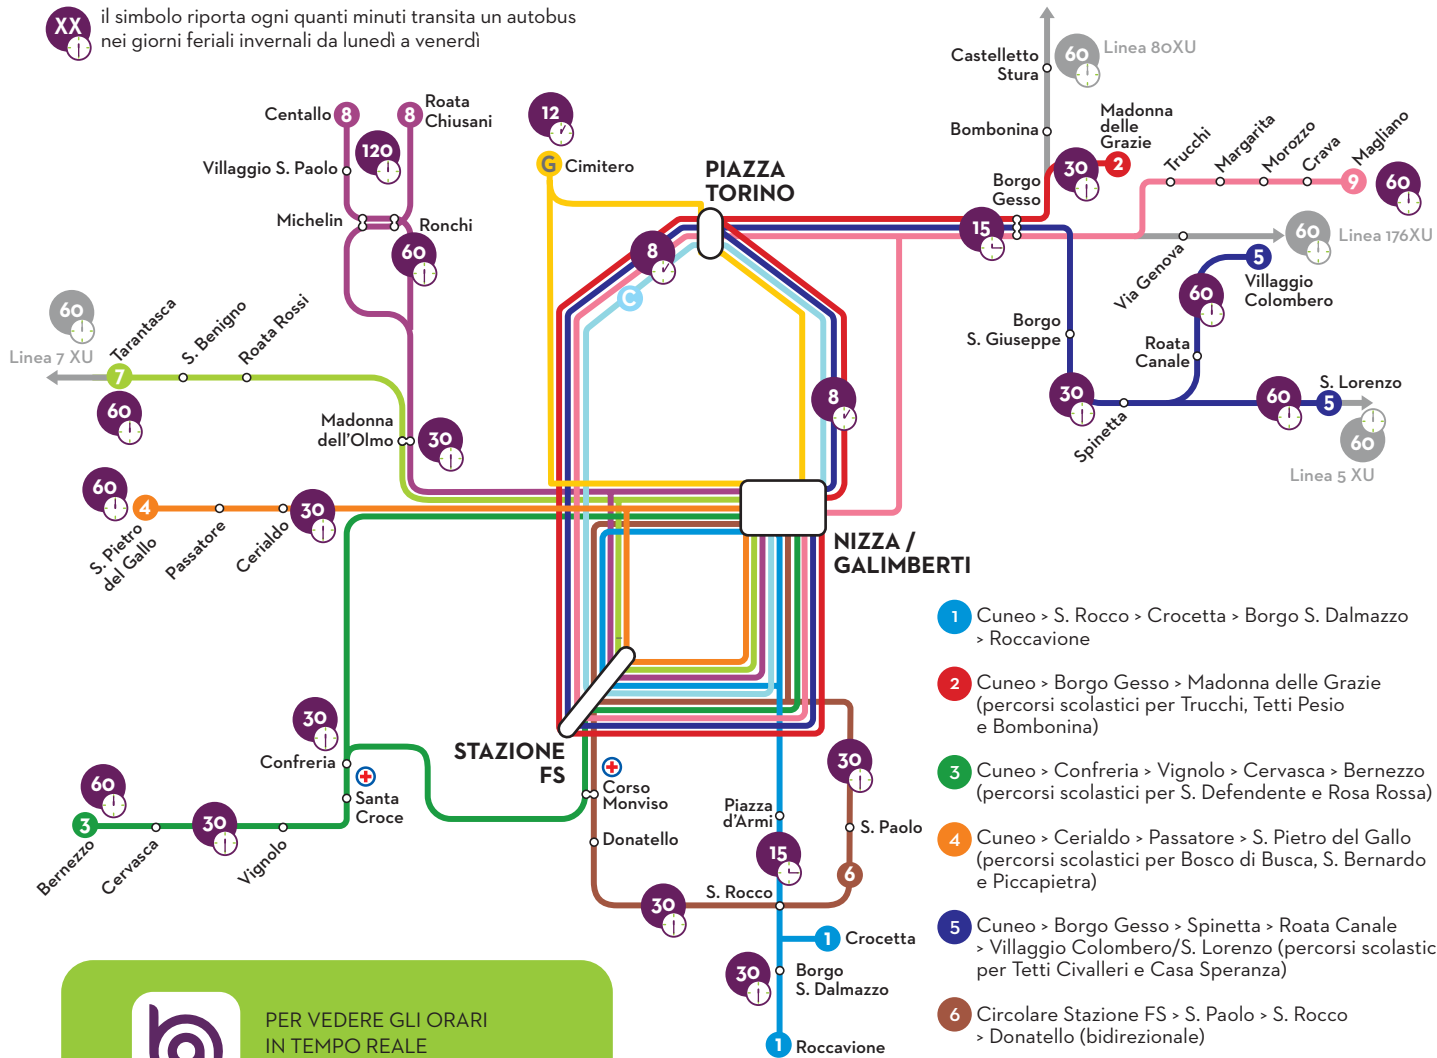

TUTTE LE LINEE PASSANO PER IL CENTRO CITTÀ E LA STAZIONE FS!

XX il simbolo riporta ogni quanti minuti transita un autobus nei giorni feriali invernali da lunedì a venerdì

- 1** Cuneo > S. Rocco > Crocetta > Borgo S. Dalmazzo > Roccavione
 - 2** Cuneo > Borgo Gesso > Madonna delle Grazie (percorsi scolastici per Trucchi, Tetti Pesio e Bombonina)
 - 3** Cuneo > Confreria > Vignolo > Cervasca > Bernezzo (percorsi scolastici per S. Defendente e Rosa Rossa)
 - 4** Cuneo > Cerialdo > Passatore > S. Pietro del Gallo (percorsi scolastici per Bosco di Busca, S. Bernardo e Piccapietra)
 - 5** Cuneo > Borgo Gesso > Spinetta > Roata Canale > Villaggio Colombo/S. Lorenzo (percorsi scolastici per Tetti Civalleri e Casa Speranza)
 - 6** Circolare Stazione FS > S. Paolo > S. Rocco > Donatello (bidirezionale)
 - 7** Cuneo > Madonna dell'Olmo > Roata Rossi > S. Benigno > Tarantasca
 - 8** Cuneo > Madonna dell'Olmo > Ronchi > Roata Chiusani/Centallo
 - 9** Cuneo > Trucchi > Margarita > Morozzo > Crava > Magliano
 - G** Cuneo Centro Storico > Parcheggi (gratuita)
 - C** Circolare Centrale Piazza Torino > Stazione FS > Piazza Galimberti
- Linee extraurbane complementari

PER VEDERE GLI ORARI
IN TEMPO REALE
SCARICA L'APP **GRANDABUS**

E SCANSIONA IL **QR CODE**
PRESENTE NELLE
FERMATE PRINCIPALI

INFO SUL SERVIZIO E ORARI PROGRAMMATI

Numero Verde
800-338171

grandabus.it

LINEA 4

Conurbazione Città di **CUNEO**

CUNEO > SAN PIETRO DEL GALLO

grandabus

LINEA 4 CUNEO - SAN PIETRO DEL GALLO

CONURBAZIONE CITTÀ DI CUNEO

IN VIGORE DAL 19 APRILE 2021 NEI GIORNI FERIALI

CUNEO > SAN PIETRO DEL GALLO

1 = transita in via Borgetto, via della Battaglia, Madonna dell'Olmo

VERIFICA L'ORARIO DI PASSAGGIO ALLA TUA FERMATA (compresi i rinforzi scolastici non presenti in orario) NEI CANALI DI INFOMOBILITÀ