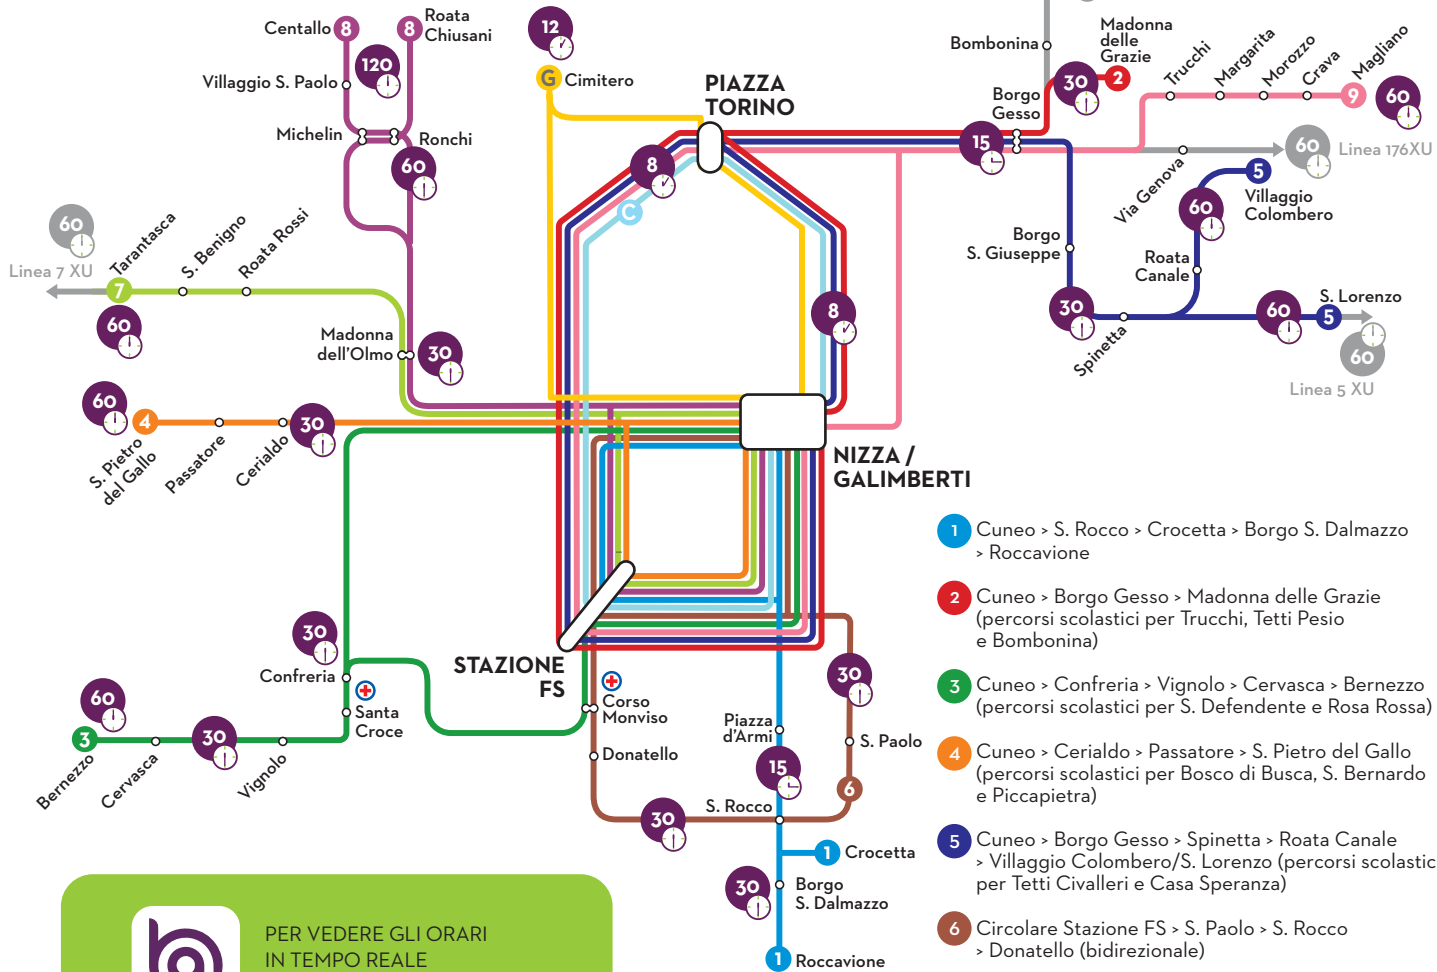

TUTTE LE LINEE PASSANO PER IL CENTRO CITTÀ E LA STAZIONE FS!

XX il simbolo riporta ogni quanti minuti transita un autobus nei giorni feriali invernali da lunedì a venerdì

- 1** Cuneo > S. Rocco > Crocetta > Borgo S. Dalmazzo > Roccavione
 - 2** Cuneo > Borgo Gesso > Madonna delle Grazie (percorsi scolastici per Trucchi, Tetti Pesio e Bombonina)
 - 3** Cuneo > Confreria > Vignolo > Cervasca > Bernezzo (percorsi scolastici per S. Defendente e Rosa Rossa)
 - 4** Cuneo > Cerialdo > Passatore > S. Pietro del Gallo (percorsi scolastici per Bosco di Busca, S. Bernardo e Piccapietra)
 - 5** Cuneo > Borgo Gesso > Spinetta > Roata Canale > Villaggio Colombero/S. Lorenzo (percorsi scolastici per Tetti Civalleri e Casa Speranza)
 - 6** Circolare Stazione FS > S. Paolo > S. Rocco > Donatello (bidirezionale)
 - 7** Cuneo > Madonna dell'Olmo > Roata Rossi > S. Benigno > Tarantasca
 - 8** Cuneo > Madonna dell'Olmo > Ronchi > Roata Chiusani/Centallo
 - 9** Cuneo > Trucchi > Margarita > Morozzo > Crava > Magliano
 - G** Cuneo Centro Storico > Parcheggi (gratuita)
 - C** Circolare Centrale Piazza Torino > Stazione FS > Piazza Galimberti
- Linee extraurbane complementari