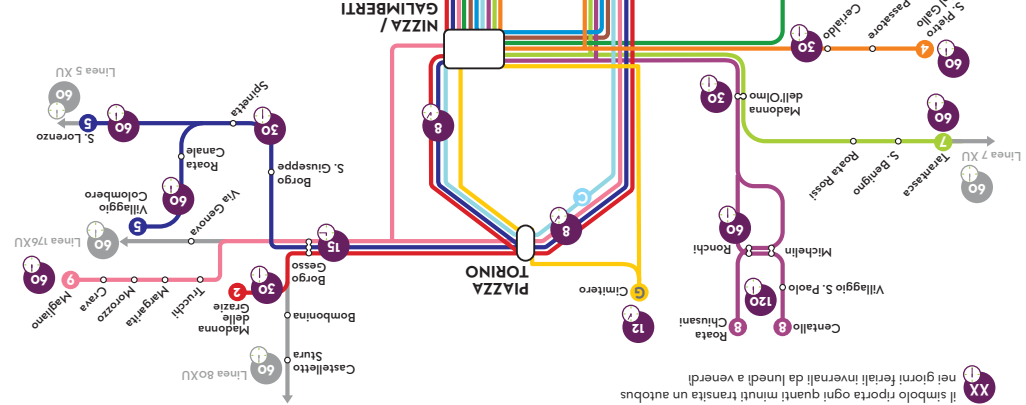

I percorsi "passanti" sono studiati per limitare le percorrenze inutili in centro città, favorendo in un solo passaggio la salita e discesa degli utenti.

L'unificazione dei percorsi inoltre rende possibile la realizzazione di interventi sulla viabilità per velocizzare ulteriormente le linee: un primo esempio sarà il semaforo pedonale tra corso Soleri e Piazza Galimberti.

Numero Verde 800-338171

INFO SUL SERVIZIO E ORARI PROGRAMMATI

SCARICA L'APP GRANDABUS

PER VEDERE GLI ORARI IN TEMPO REALE

E SCANSIONE IL QR CODE PRESENTE NELLE FERMATE PRINCIPALI

grandabus.it

- 1 Cuneo > S. Rocco > Crocetta > Borgo S. Dalmazzo > Roccaione
- 2 Cuneo > Borgo Gesso > Madonna delle Grazie > Bombonina (percorsi scolastici per Trucchi, Tetti Pesio e Bombonina)
- 3 Cuneo > Confaria > Vignolo > Cervasca > Berzezzo (percorsi scolastici per S. Delandente e Rosa Rossa)
- 4 Cuneo > Certaldo > Passatore > S. Pietro del Gallo (percorsi scolastici per Bosco di Busca, S. Bernardo e Ficcipetra)
- 5 Cuneo > Borgo Gesso > Spinetta > Roata Canale > Villaggio Colombero/S. Lorenzo (percorsi scolastici per Tetti Civalieri e Casa Speranza)
- 6 Circolare Stazione FS > S. Paolo > S. Rocco > Donatello (bidirezionale)
- 7 Cuneo > Madonna dell'Olmo > Roata Rossi > S. Benigno > Tarantasca
- 8 Cuneo > Madonna dell'Olmo > Ronchi > Roata Chiusani/Centallo
- 9 Cuneo > Trucchi > Margarita > Morozzo > Crava > Magliano
- G Cuneo Centro storico > Parcheggi (gratuita)
- C Circolare Centrale Piazza Torino - Stazione FS > Piazza Galimberti
- Linee extraurbane complementari

il simbolo riporta ogni quanti minuti transita un autobus nei giorni feriali invernali da lunedì a venerdì

TUTTE LE LINEE PASSANO PER IL CENTRO CITTÀ E LA STAZIONE FS

grandabus

LINEA 1

Conurbazione Città di CUNEO