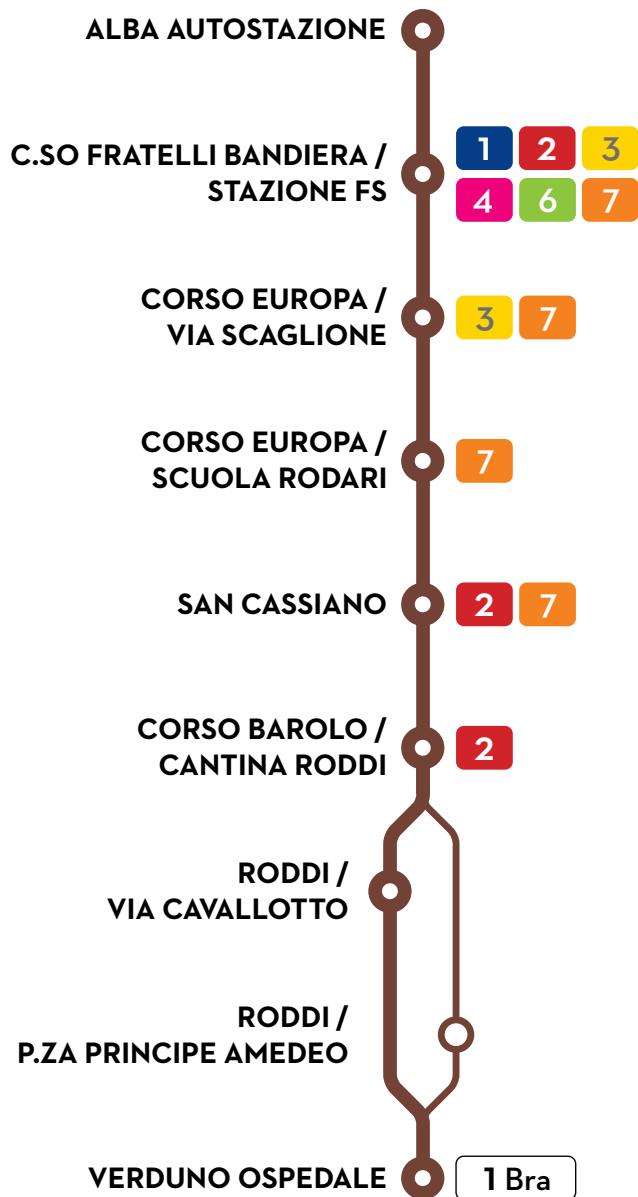

# LINEA 5

AUTOSTAZIONE ↔ OSPEDALE VERDUNO

granda@us

SCARICA L'APP

Grandabus

OPPURE CHIAMA

O VAI SU [grandabus.it](http://grandabus.it)

## MODALITÀ DI ACCESSO AL SERVIZIO

- Utilizzando il credito trasporti o qualsiasi tipo di abbonamento caricato su carta BIP (facendo check-in al momento della salita e, nel caso di credito trasporti su servizi extraurbani, anche il check-out in discesa)
- acquistando il biglietto di corsa semplice con l'app GrandaBus a tariffa regolare (attivando il titolo sul validatore al momento della salita inquadrando il qr-code)\*
- acquistando il biglietto a bordo a tariffa maggiorata (+ € 1,00 rispetto al credito trasporti). Pagamento con contanti (importo esatto) o Satispay\*

# LINEA 5

CITTÀ DI ALBA

Città di  
**ALBA**

AUTOSTAZIONE - OSPEDALE VERDUNO

granda@us

# LINEA 5 ALBA - VERDUNO OSPEDALE

SERVIZIO URBANO CITTÀ DI ALBA