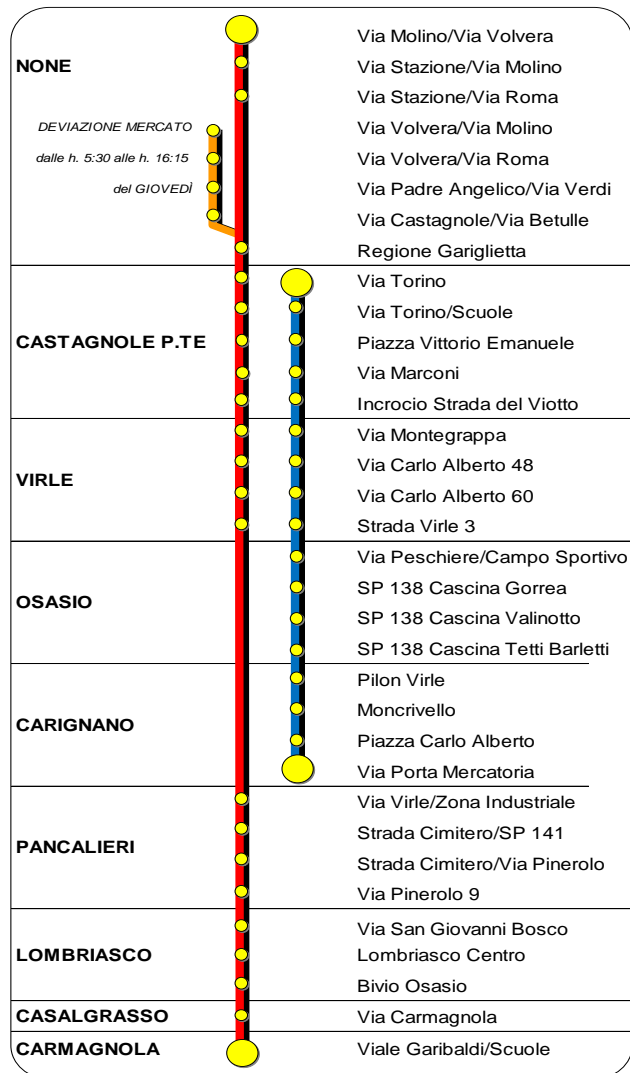

CASTAGNOLE - CARIGNANO con diramazione CARMAGNOLA

in vigore dal 24 Febbraio 2021

101	201	110	Corsa	302	202	104	106	207	204	108
	1		Nota							
▲	▲	▲	dal LUNEDÌ al VENERDÌ	▲	▲	▲	▲	▲	▲	▲
	7.07		NONE		14.08			15.08	17.18	
7.00	7.17	13.40	CASTAGNOLE		13.58	13.35	14.50	14.58	17.08	17.45
7.05	7.23	13.45	VIRLE		13.52	13.30	14.45	14.52	17.02	17.40
7.11		13.51	OSASIO			13.24	14.39			17.34
7.14		13.54	GORREA			13.21	14.36			17.31
7.16		13.56	VALINOTTI			13.19	14.34			17.29
7.19		13.59	RAVERE			13.16	14.31			17.26
7.23		14.03	PILONE VIRLE			13.12	14.27			17.22
7.25		14.05	CARIGNANO			13.10	14.25			17.20
	7.28		PANCALIERI	8.00	13.47			14.47	16.57	
7.35	7.35		LOMBRIASCO	7.52	13.41			14.41	16.51	
7.41	7.41		CASALGRASSO	7.45	13.37			14.37	16.47	
7.55	7.55		CARMAGNOLA		13.25			14.25	16.35	

CASTAGNOLE - PIOBESI - CARIGNANO

301	Corsa	308
▲	dal LUNEDÌ al VENERDÌ	▲
7.45	CASTAGNOLE	14.20
7.50	NONE	14.15
8.00	PIOBESI TORINESE	14.05
8.10	CARIGNANO	13.55

▲ = effettuazione della corsa nei **GIORNI DI SCUOLA** (come da calendario scolastico Regionale)
1 = Corsa 201 non effettua il carico a Lombriasco e Casalgrasso

CARIGNANO - LA LOGGIA - VINOVO - CANDIOLO

5801	Corsa	5802
▲	dal LUNEDÌ al VENERDÌ	▲
14.05	CARIGNANO	15.04
14.10	LA LOGGIA	14.55
14.22	VINOVO	14.50
14.35	CANDIOLO	14.40

▲ = effettuazione della corsa nei **GIORNI DI SCUOLA** (come da calendario scolastico Regionale)

Linea 264

Linea 261

www.extrato.it

Numero Verde
800-634928

GRATUITO DA TELEFONI FISSI
+39 011.3000690
DA TELEFONI CELLULARI / FOR MOBILE PHONES

Nell'area della Provincia di Torino **BUS COMPANY** utilizza, per i soli abbonamenti, il sistema integrato **FORMULA**

SALUZZO	Via Circonvallazione, 19	0175.478811
CUNEO	Via Pascal, 7	0171.301617
MONDOVI	Via della Funicolare, 27	0174.40285
ALBA	Piazza Dogliotti, 1/b	0173.440216
CARIGNANO	Strada Saluzzo, 63/13	0175.478811
SAN MAURO TORINESE	Via Liguria, 7	011.2263190