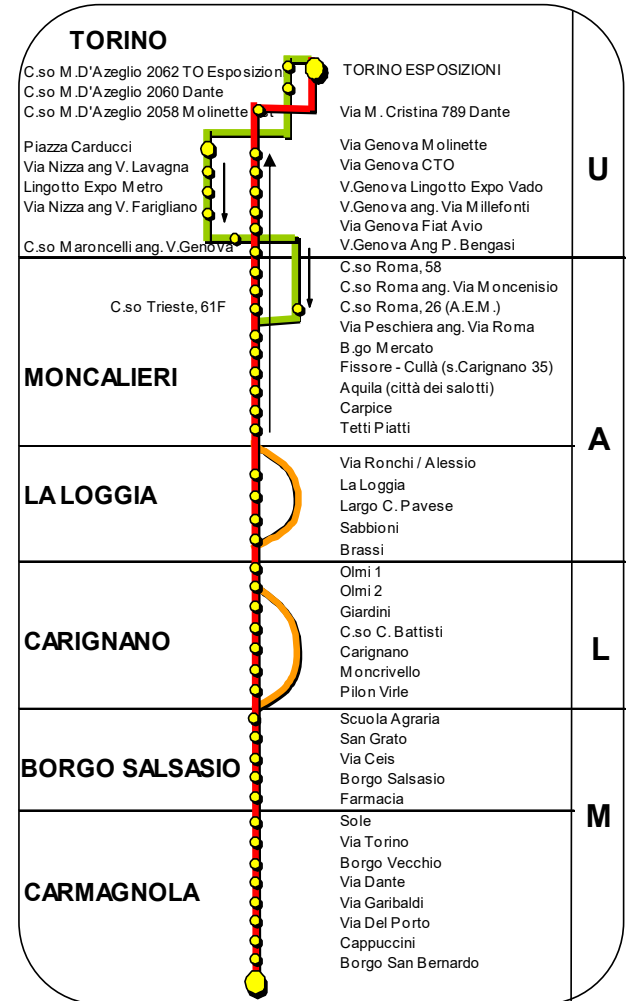

259 TORINO CARMAGNOLA BUS COMPANY

TARIFE BIGLIETTI

TORINO

B	MONCALIERI			
C	A	LA LOGGIA		
D	C	B	CARIGNANO	
E	D	C	A	BG. SALSASIO
F	E	D	B	A CARMAGNOLA

D.G.R. 13-6608 del 04/11/2013 - dal 01/12/2013

Tariffa	fascia	corsa semplice
1	A	1,50
2	B	1,90
3	C	2,10
4	D	2,70
5	E	3,00
6	F	3,50

CARMAGNOLA - TORINO

in vigore dal 08 Febbraio 2021

Corsa	5711	5229 1003	5233	4045	1005	5239	5237	1009	1039	1011	5243	5245	5265	4047	1013	5275	5279		4049	1015	8037	5287	1023 1027	1017	1019		1021
Nota	1		2			6	2					2		2 - 4	2										2	2	
GIORNI FESTIVI		■							■					■-A		■			■	■			■				■
SABATO		■		■										■-A					■	■			■				■
dal LUNEDÌ al VENERDÌ	■-4A	■	■-A	■	■	▲	■-A	■		■	▲	■-A	▲	■-A	■-A	■	▲		■	■	▲	▲	● AG	■-A	■-A		
partenza da ALBA				5.15										6.20					6.50								
partenza da SALUZZO	4.55				5.30			6.15	6.15	6.18					6.45					7.10			7.45	7.45		7.50	
BORG SAN BERNARDO	4.40																										
CARMAGNOLA Cappuccini	4.42																										
CARMAGNOLA Via del Porto	4.43						6.25					6.45				7.10											
CARMAGNOLA Viale Garibaldi	4.45			5.55			6.30					6.50		v.note		7.15	7.32		7.35								
CARIGNANO Piazza C. Alberto	4.55	5.35	6.00	6.10	6.10	6.38	6.45	6.50	7.00	7.10	7.05	7.05	7.15	7.20	7.26	7.30	7.50		7.55	8.00	8.10	8.30	8.30	8.30	8.30	8.30	8.30
LA LOGGIA Municipio	5.04	5.43	6.10	6.17	6.18	6.47	6.55		7.08	7.20	7.15	7.15	7.25	7.29	7.36	7.39		8.04	8.09	8.20		8.39		8.39		8.38	
TETTI PIATTI	5.08	5.49	6.15	6.22	6.23	6.51	7.00		7.10	7.25	7.20	7.20	7.30	7.35	7.40	7.43		8.09	8.13	8.25		8.46	8.46	8.44		8.42	
MONCALIERI Borgo Mercato	5.13	5.52	6.18	6.26	6.27	6.55	7.05	7.05	7.17	7.30	7.25	7.23	7.33	7.38	7.45	7.48		8.18	8.23	8.29		8.50	8.50	8.48		8.47	
TORINO Esposizioni	FIAT	6.10	6.35	6.45	6.45		7.25	7.25	7.35	7.50	7.45	7.45	7.55	8.05	8.10	8.10		8.45	8.45	8.50		9.10	9.10	9.10		9.05	