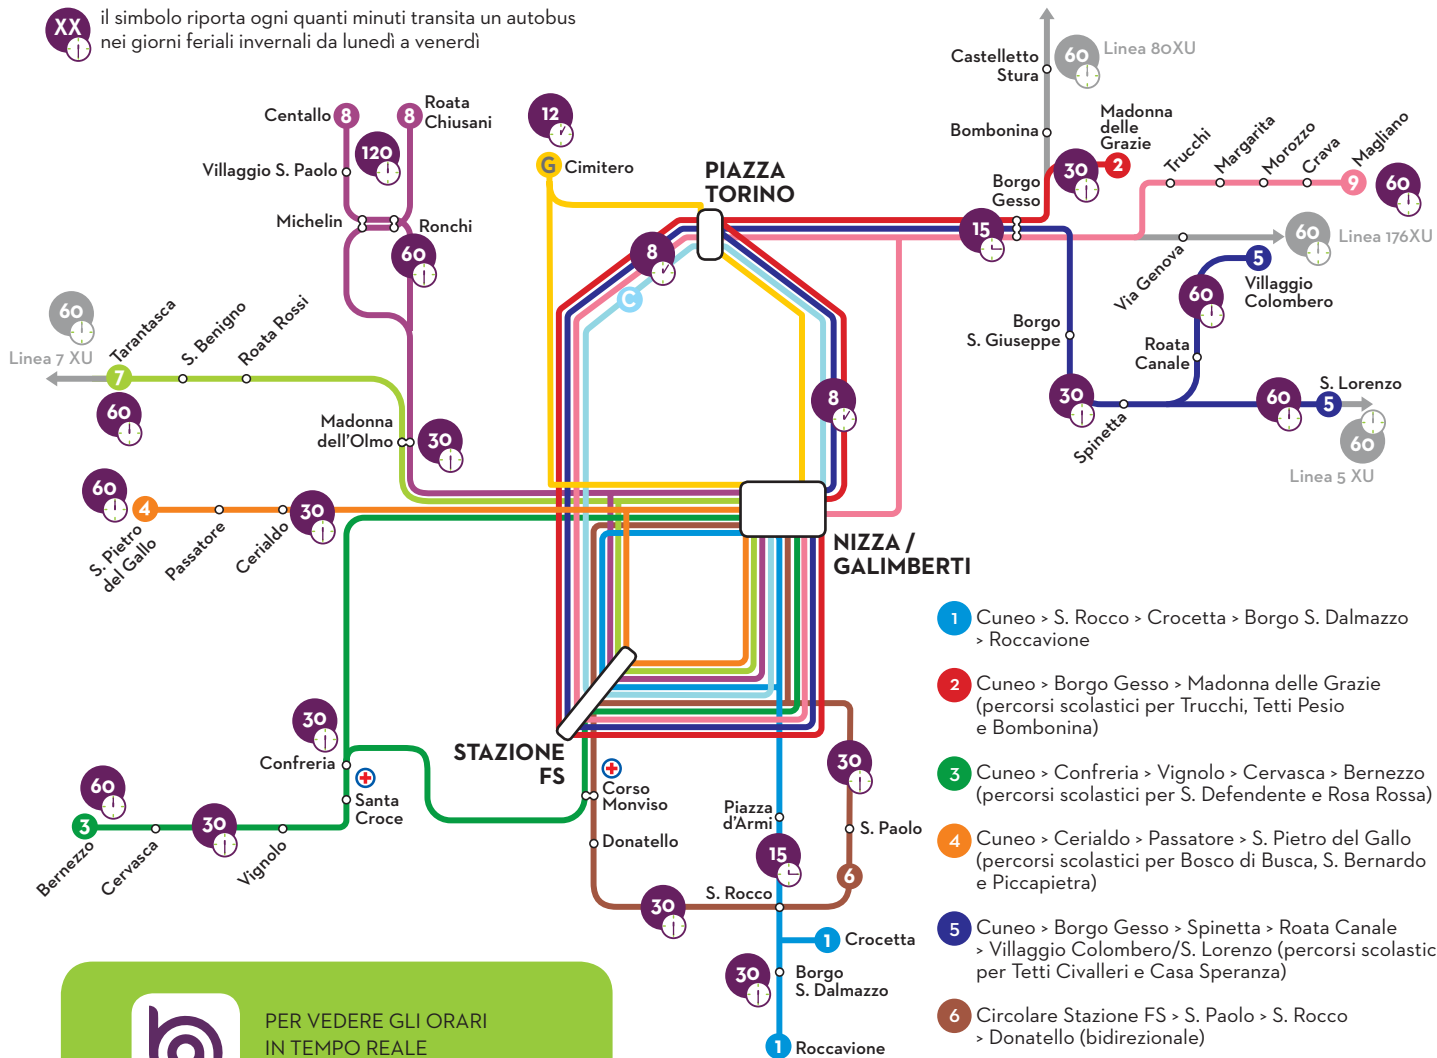

# TUTTE LE LINEE PASSANO PER IL CENTRO CITTÀ E LA STAZIONE FS!

**XX** il simbolo riporta ogni quanti minuti transita un autobus nei giorni feriali invernali da lunedì a venerdì

- 1** Cuneo > S. Rocco > Crocetta > Borgo S. Dalmazzo > Roccavione
  - 2** Cuneo > Borgo Gesso > Madonna delle Grazie (percorsi scolastici per Trucchi, Tetti Pesio e Bombonina)
  - 3** Cuneo > Confreria > Vignolo > Cervasca > Bernezzo (percorsi scolastici per S. Defendente e Rosa Rossa)
  - 4** Cuneo > Cerialdo > Passatore > S. Pietro del Gallo (percorsi scolastici per Bosco di Busca, S. Bernardo e Piccapietra)
  - 5** Cuneo > Borgo Gesso > Spinetta > Roata Canale > Villaggio Colombero/S. Lorenzo (percorsi scolastici per Tetti Civalleri e Casa Speranza)
  - 6** Circolare Stazione FS > S. Paolo > S. Rocco > Donatello (bidirezionale)
  - 7** Cuneo > Madonna dell'Olmo > Roata Rossi > S. Benigno > Tarantasca
  - 8** Cuneo > Madonna dell'Olmo > Ronchi > Roata Chiusani/Centallo
  - 9** Cuneo > Trucchi > Margarita > Morozzo > Crava > Magliano
  - G** Cuneo Centro Storico > Parcheggi (gratuita)
  - C** Circolare Centrale Piazza Torino > Stazione FS > Piazza Galimberti
- Linee extraurbane complementari

PER VEDERE GLI ORARI  
IN TEMPO REALE  
SCARICA L'APP **GRANDABUS**

E SCANSIONA IL **QR CODE**  
PRESENTE NELLE  
FERMATE PRINCIPALI

INFO SUL SERVIZIO E ORARI PROGRAMMATI

Numero Verde  
**800-338171**

[grandabus.it](http://grandabus.it)

### Conurbazione Città di **CUNEO**

CUNEO > MAGLIANO

**grandabus**

- NOTE**
- (1) Limitata/Parte da Morozzo - Borgo Rosso
  - (3) Il sabato NON transita a Tetti Pesio
  - (4) In Cuneo effettua il percorso: Piazza Torino - C.so Kennedy - C.so Soleri - C.so Nizza - C.so Giolitti - Stazione FS