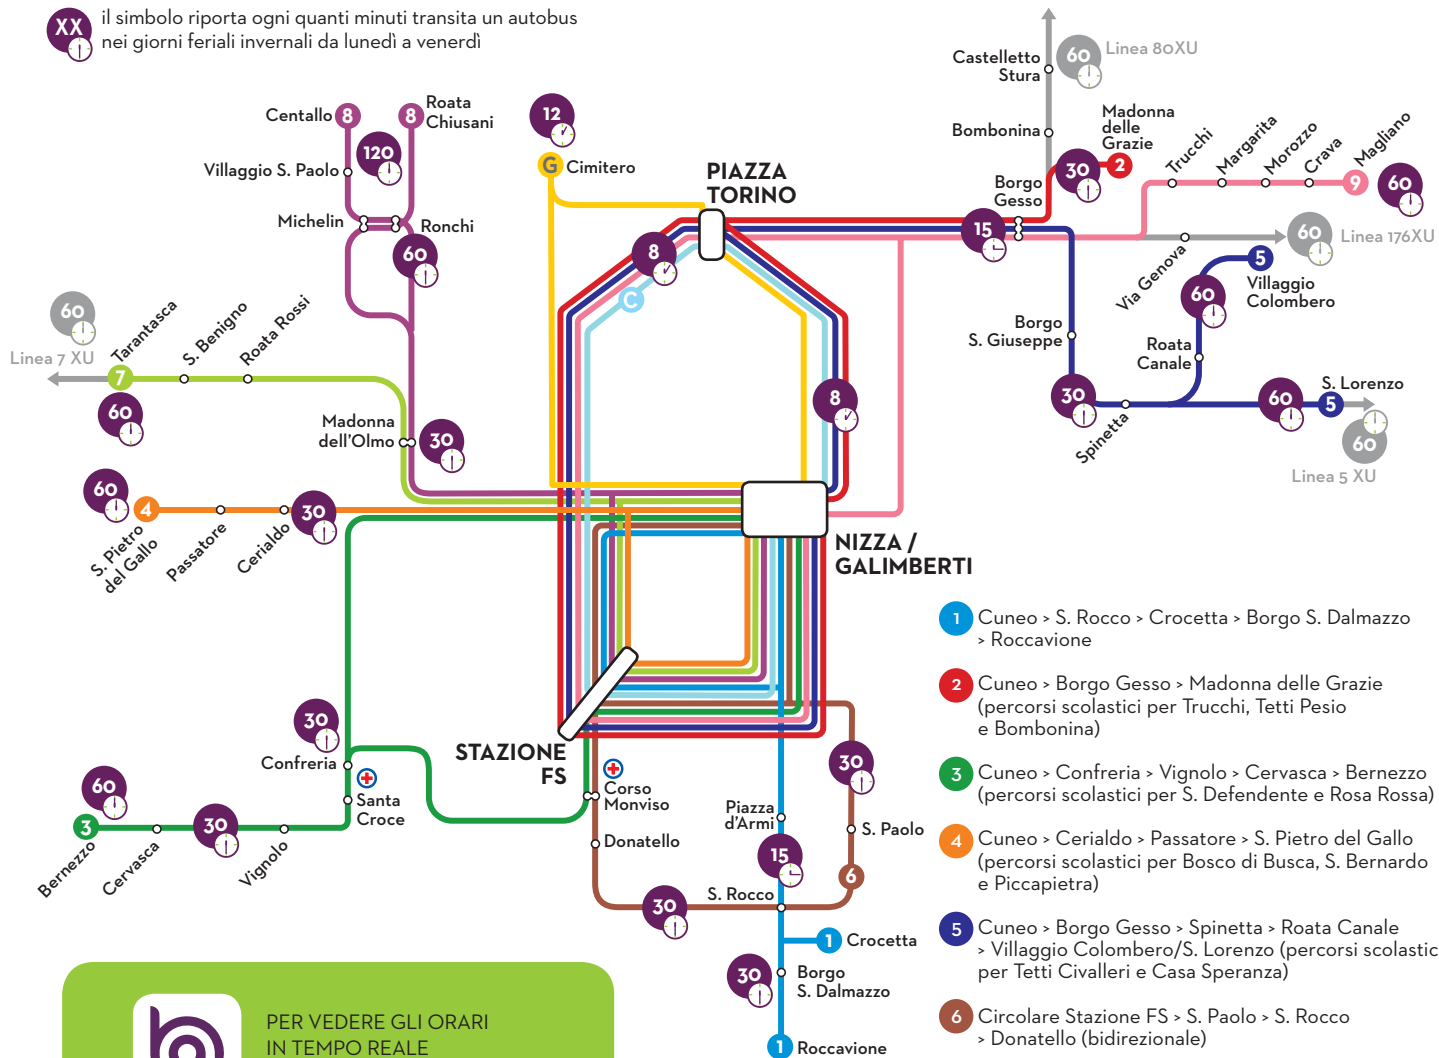

TUTTE LE LINEE PASSANO PER IL CENTRO CITTÀ E LA STAZIONE FS!

XX il simbolo riporta ogni quanti minuti transita un autobus nei giorni feriali invernali da lunedì a venerdì

- 1** Cuneo > S. Rocco > Crocetta > Borgo S. Dalmazzo > Roccavione
 - 2** Cuneo > Borgo Gesso > Madonna delle Grazie (percorsi scolastici per Trucchi, Tetti Pesio e Bombonina)
 - 3** Cuneo > Confreria > Vignolo > Cervasca > Bernezzo (percorsi scolastici per S. Defendente e Rosa Rossa)
 - 4** Cuneo > Cerialdo > Passatore > S. Pietro del Gallo (percorsi scolastici per Bosco di Busca, S. Bernardo e Piccapietra)
 - 5** Cuneo > Borgo Gesso > Spinetta > Roata Canale > Villaggio Colombero/S. Lorenzo (percorsi scolastici per Tetti Civalleri e Casa Speranza)
 - 6** Circolare Stazione FS > S. Paolo > S. Rocco > Donatello (bidirezionale)
 - 7** Cuneo > Madonna dell'Olmo > Roata Rossi > S. Benigno > Tarantasca
 - 8** Cuneo > Madonna dell'Olmo > Ronchi > Roata Chiusani/Centallo
 - 9** Cuneo > Trucchi > Margarita > Morozzo > Crava > Magliano
 - G** Cuneo Centro Storico > Parcheggi (gratuita)
 - C** Circolare Centrale Piazza Torino > Stazione FS > Piazza Galimberti
- Linee extraurbane complementari

LINEA 8

Conurbazione Città di **CUNEO**

CUNEO > ROATA CHIUSANI / CENTALLO

PER VEDERE GLI ORARI IN TEMPO REALE SCARICA L'APP **GRANDABUS**

E SCANSIONA IL QR CODE PRESENTE NELLE FERMATE PRINCIPALI

INFO SUL SERVIZIO E ORARI PROGRAMMATI

■ si effettua TUTTO L'ANNO

▲ si effettua nei giorni scolastici (come da calendario scolastico Regionale)

● si effettua nei giorni di chiusura delle scuole (come da calendario scolastico)

(1) parte da Piazza Torino con percorso Corso Kennedy - Corso IV Novembre - Stazione FS, ecc.