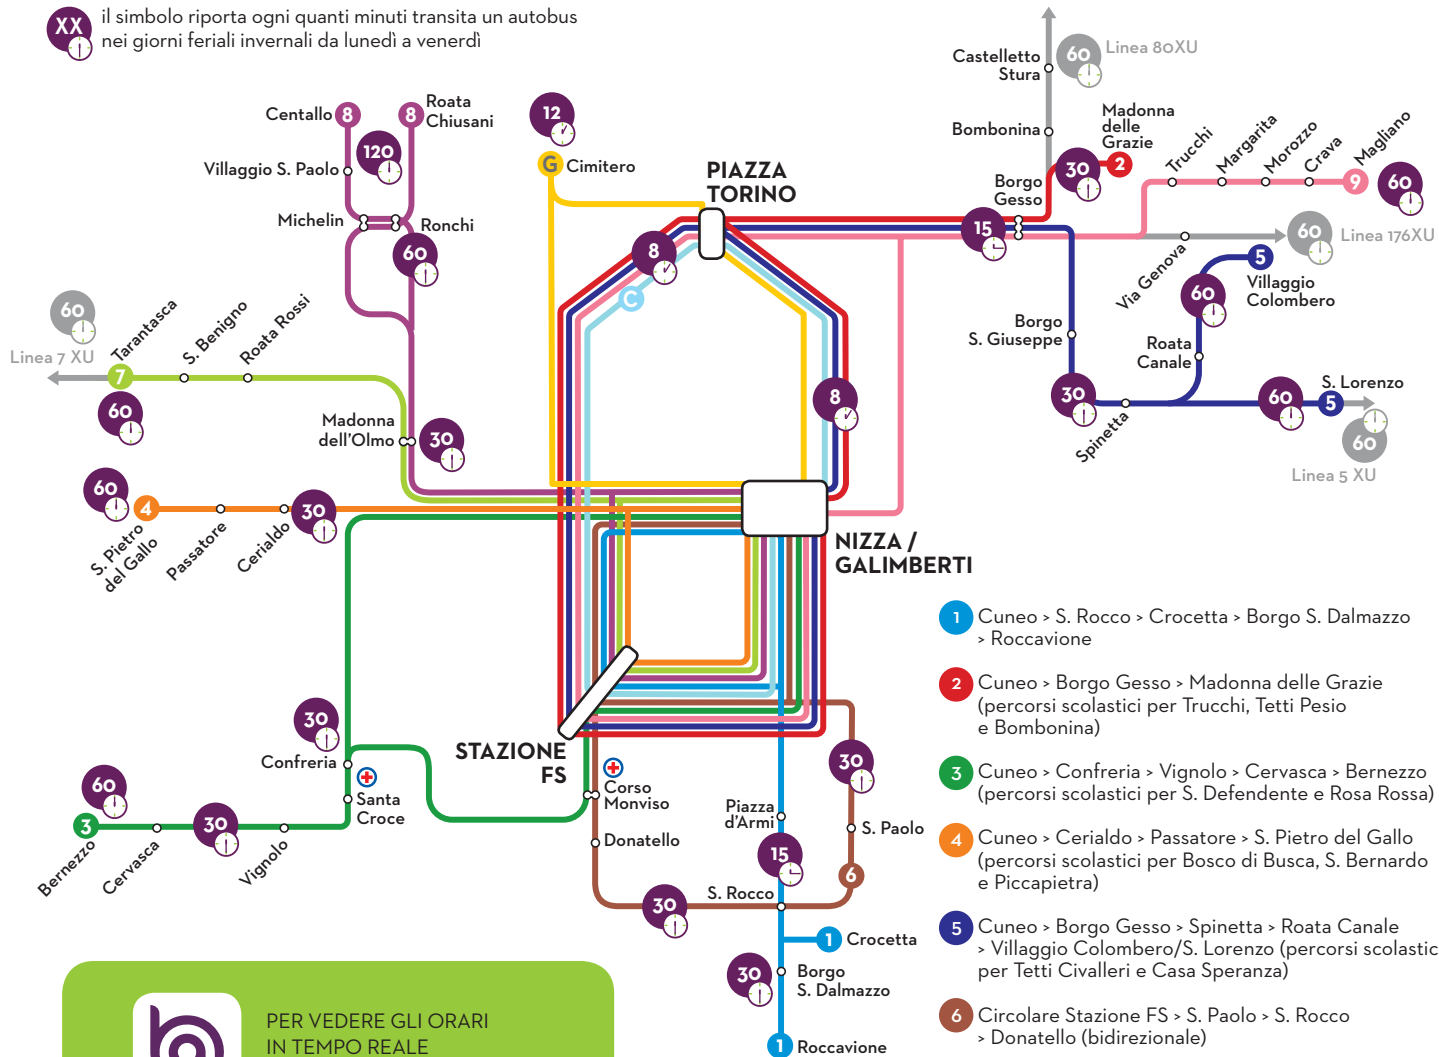

TUTTE LE LINEE PASSANO PER IL CENTRO CITTÀ E LA STAZIONE FS!

XX il simbolo riporta ogni quanti minuti transita un autobus nei giorni feriali invernali da lunedì a venerdì

- 1** Cuneo > S. Rocco > Crocetta > Borgo S. Dalmazzo > Roccavione
 - 2** Cuneo > Borgo Gesso > Madonna delle Grazie (percorsi scolastici per Trucchi, Tetti Pesio e Bombonina)
 - 3** Cuneo > Confreria > Vignolo > Cervasca > Bernezzo (percorsi scolastici per S. Defendente e Rosa Rossa)
 - 4** Cuneo > Cerialdo > Passatore > S. Pietro del Gallo (percorsi scolastici per Bosco di Busca, S. Bernardo e Piccapietra)
 - 5** Cuneo > Borgo Gesso > Spinetta > Roata Canale > Villaggio Colombero/S. Lorenzo (percorsi scolastici per Tetti Civalleri e Casa Speranza)
 - 6** Circolare Stazione FS > S. Paolo > S. Rocco > Donatello (bidirezionale)
 - 7** Cuneo > Madonna dell'Olmo > Roata Rossi > S. Benigno > Tarantasca
 - 8** Cuneo > Madonna dell'Olmo > Ronchi > Roata Chiusani/Centallo
 - 9** Cuneo > Trucchi > Margarita > Morozzo > Crava > Magliano
 - G** Cuneo Centro Storico > Parcheggi (gratuita)
 - C** Circolare Centrale Piazza Torino > Stazione FS > Piazza Galimberti
- Linee extraurbane complementari

LINEA 7

Conurbazione Città di CUNEO

CUNEO > TARANTASCA

PER VEDERE GLI ORARI IN TEMPO REALE SCARICA L'APP **GRANDABUS**

E SCANSIONA IL QR CODE PRESENTE NELLE FERMATE PRINCIPALI

INFO SUL SERVIZIO E ORARI PROGRAMMATI

(1) transita a Piccapietra - Passatore / Via Borgetto - Via Rocca

(2) al sabato la corsa non transita in Via Villafalletto, ma a Roata Rossi e a San Benigno, ecc.

(3) prosegue per ITIS

Ad agosto sarà in vigore un servizio ridotto con orario dedicato.