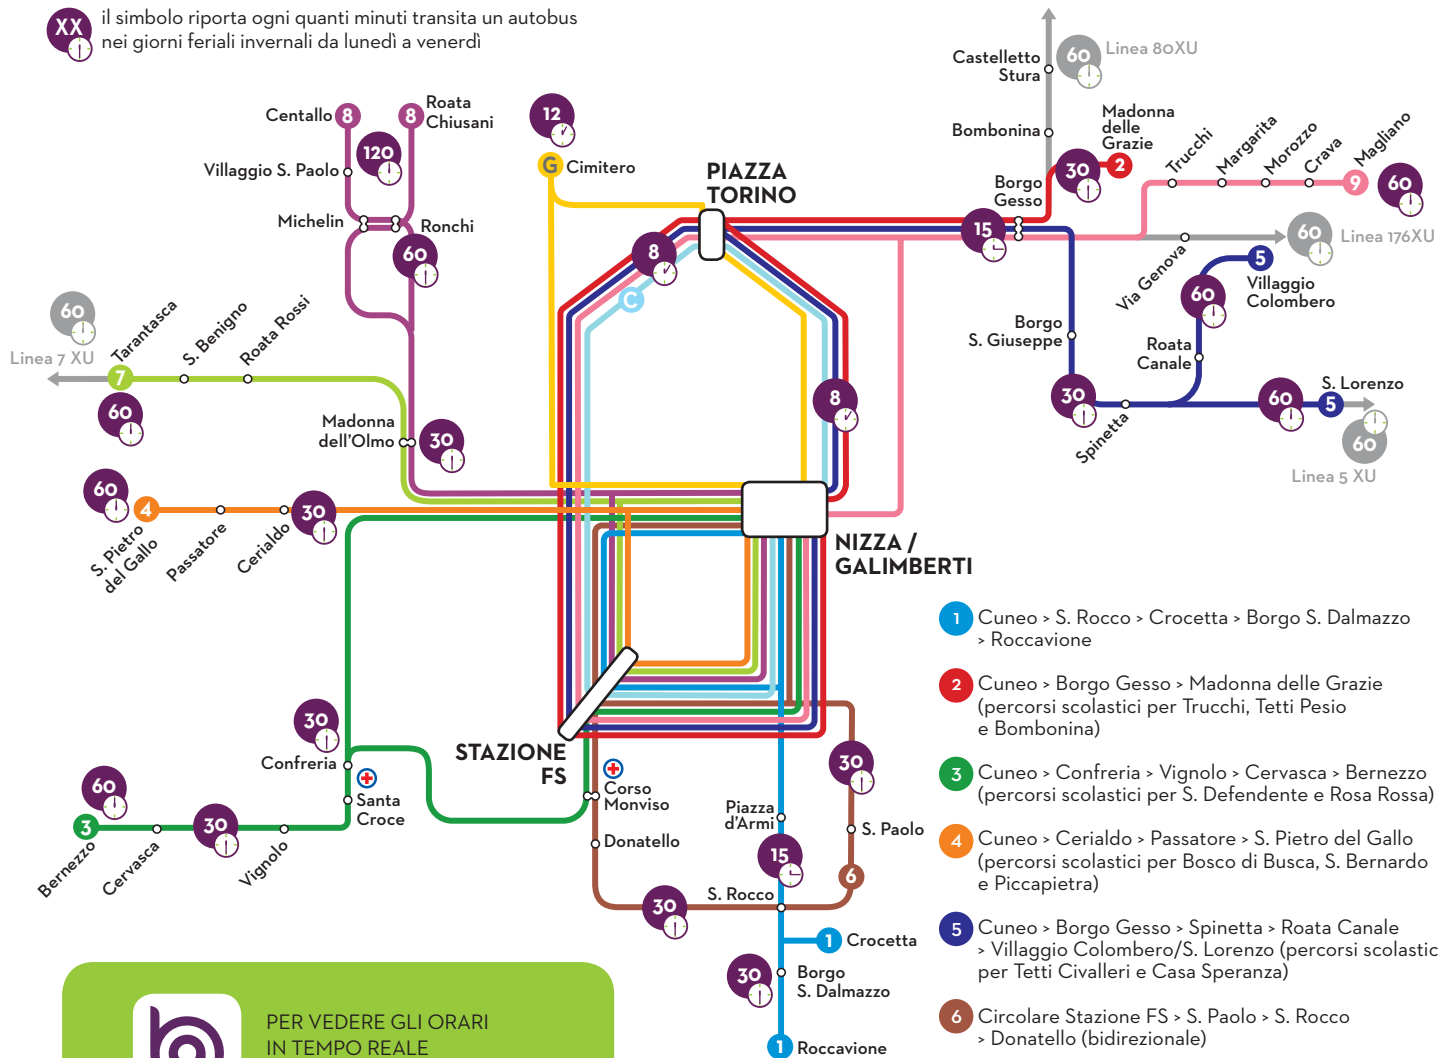

TUTTE LE LINEE PASSANO PER IL CENTRO CITTÀ E LA STAZIONE FS!

XX il simbolo riporta ogni quanti minuti transita un autobus nei giorni feriali invernali da lunedì a venerdì

- 1** Cuneo > S. Rocco > Crocetta > Borgo S. Dalmazzo > Roccavione
 - 2** Cuneo > Borgo Gesso > Madonna delle Grazie (percorsi scolastici per Trucchi, Tetti Pesio e Bombonina)
 - 3** Cuneo > Confreria > Vignolo > Cervasca > Bernezzo (percorsi scolastici per S. Defendente e Rosa Rossa)
 - 4** Cuneo > Cerialdo > Passatore > S. Pietro del Gallo (percorsi scolastici per Bosco di Busca, S. Bernardo e Piccapietra)
 - 5** Cuneo > Borgo Gesso > Spinetta > Roata Canale > Villaggio Colombero/S. Lorenzo (percorsi scolastici per Tetti Civalleri e Casa Speranza)
 - 6** Circolare Stazione FS > S. Paolo > S. Rocco > Donatello (bidirezionale)
 - 7** Cuneo > Madonna dell'Olmo > Roata Rossi > S. Benigno > Tarantasca
 - 8** Cuneo > Madonna dell'Olmo > Ronchi > Roata Chiusani/Centallo
 - 9** Cuneo > Trucchi > Margarita > Morozzo > Crava > Magliano
 - G** Cuneo Centro Storico > Parcheggi (gratuita)
 - C** Circolare Centrale Piazza Torino > Stazione FS > Piazza Galimberti
- Linee extraurbane complementari

LINEA 6

Conurbazione Città di CUNEO

CIRCOLARE STAZIONE FS - S. PAOLO - S. ROCCO - DONATELLO

PER VEDERE GLI ORARI IN TEMPO REALE SCARICA L'APP **GRANDABUS**

E SCANSIONA IL QR CODE PRESENTE NELLE FERMATE PRINCIPALI