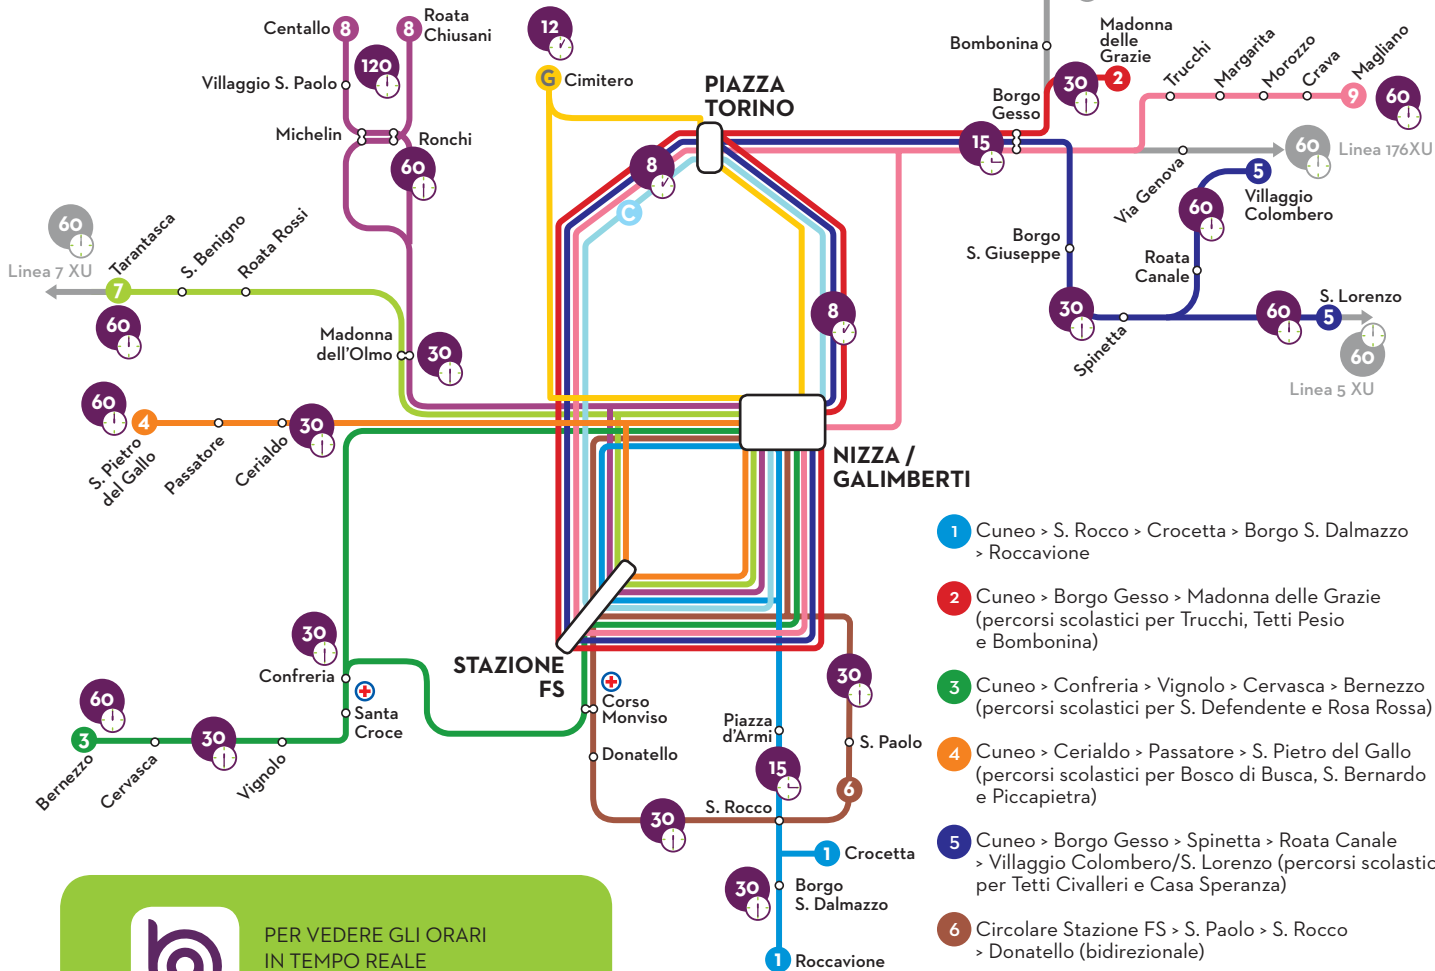

TUTTE LE LINEE PASSANO PER IL CENTRO CITTÀ E LA STAZIONE FS!

XX il simbolo riporta ogni quanti minuti transita un autobus nei giorni feriali invernali da lunedì a venerdì

- 1 Cuneo > S. Rocco > Crocetta > Borgo S. Dalmazzo > Roccavione
 - 2 Cuneo > Borgo Gesso > Madonna delle Grazie (percorsi scolastici per Trucchi, Tetti Pesio e Bombonina)
 - 3 Cuneo > Confreria > Vignolo > Cervasca > Bernezzo (percorsi scolastici per S. Defendente e Rosa Rossa)
 - 4 Cuneo > Cerialdo > Passatore > S. Pietro del Gallo (percorsi scolastici per Bosco di Busca, S. Bernardo e Piccapietra)
 - 5 Cuneo > Borgo Gesso > Spinetta > Roata Canale > Villaggio Colombero/S. Lorenzo (percorsi scolastici per Tetti Civalleri e Casa Speranza)
 - 6 Circolare Stazione FS > S. Paolo > S. Rocco > Donatello (bidirezionale)
 - 7 Cuneo > Madonna dell'Olmo > Roata Rossi > S. Benigno > Tarantasca
 - 8 Cuneo > Madonna dell'Olmo > Ronchi > Roata Chiusani/Centallo
 - 9 Cuneo > Trucchi > Margarita > Morozzo > Crava > Magliano
 - G Cuneo Centro Storico > Parcheggi (gratuita)
 - C Circolare Centrale Piazza Torino > Stazione FS > Piazza Galimberti
- Linee extraurbane complementari

PER VEDERE GLI ORARI IN TEMPO REALE SCARICA L'APP **GRANDABUS**

E SCANSIONA IL **QR CODE** PRESENTE NELLE FERMATE PRINCIPALI

INFO SUL SERVIZIO E ORARI PROGRAMMATI

Numero Verde **800-338171**

grandabus.it

LINEA 4