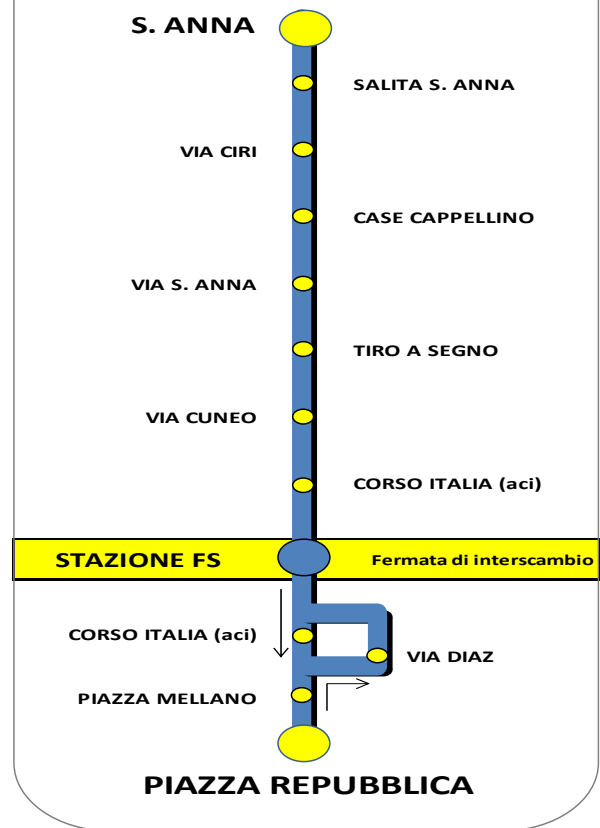

176 MONDOVÌ - CUNEO
164 CEVA - MONDOVÌ
 (Zona Industriale)

**Servizio Urbano
 della Città di Mondovì**

LINEA 176

MONDOVÌ' - CUNEO

(sostituisce Linea 2 Carassone - S. Anna)

LINEA 4 ZONA INDUSTRIALE

SALUZZO	Via Circonvallazione, 19	0175.478811
CUNEO	Via Pascal, 7	0171.301617
MONDOVÌ	Via della Funicolare, 27	0174.40285
ALBA	Piazza Dogliotti, 1	0173.362949
VILLAFRANCA P.TE	Via Vigone, 8	011.9800000
TORINO	Via Natta, 6	011.2263190

176 MONDOVÌ - CUNEO (Bus extraurbano che sostituisce Linea 2 Carassone - S. Anna)

in vigore dal 15 Novembre 2018

Corsa	3502	3826 3804	3504	3506	3508	3510	3512	3514	3516	3518	7236	3520	3520n	3824	3522	3524	3526	3528	3816	3530	3534
Nota	1																				
al SABATO	■	▲	●		■	■	■		■	■	▲	▲	●	▲		■		■		■	■
dal LUNEDÌ al VENERDÌ	■	▲	●	■ - A	■	■	■	■ - A	■	■	▲	▲	●	▲	■ - A	■	■ - A	■	■ - A	■	■
MONDOVÌ Piazza D'Armi		6.45									13.20										
MONDOVÌ Piazza Repubblica	6.00	6.50	7.05	7.25	8.00	8.30	9.30	10.30	11.30	12.30	13.25	13.30	13.30	14.05	14.30	15.30	16.30	17.00	17.30	18.30	19.30
MONDOVÌ FS	6.03	6.55	7.08	7.28	8.03	8.33	9.33	10.33	11.33	12.33	13.48	13.33	13.33	14.08	14.33	15.33	16.33	17.03	17.33	18.33	19.33
MONDOVÌ Via Cuneo	6.04	6.56	7.09	7.29	8.04	8.34	9.34	10.34	11.34	12.34	13.55	13.34	13.34	14.09	14.34	15.34	16.34	17.04	17.34	18.34	19.34
MONDOVÌ S. Anna Avagnina	6.08	6.58	7.13	7.33	8.08	8.38	9.38	10.38	11.38	12.38	13.55	13.38	13.38	14.13	14.38	15.38	16.38	17.08	17.38	18.38	19.38