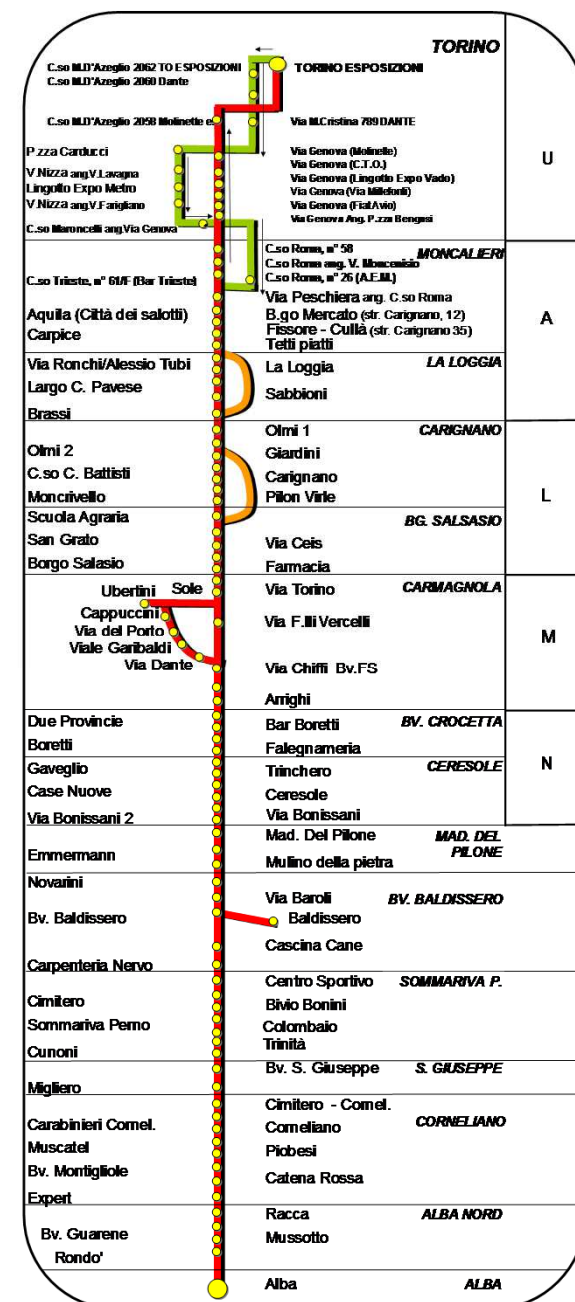

108 ALBA TORINO

Miglioriamo insieme il servizio
info@buscompany.it www.buscompany.it