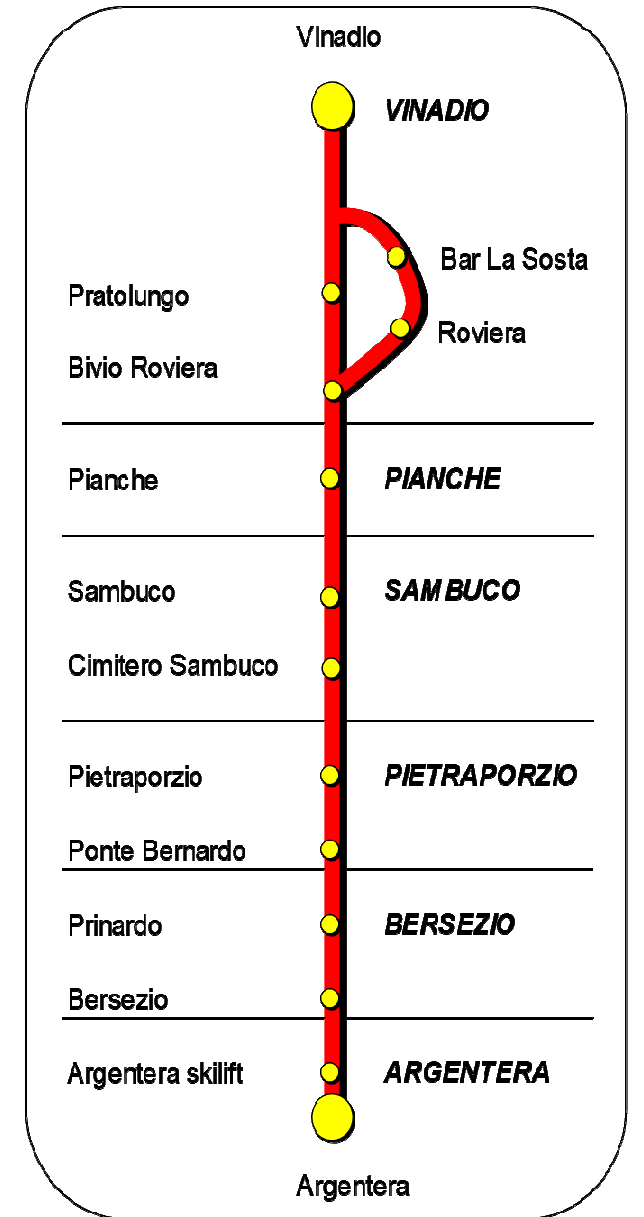

CUNEO CENTRO

1	1	CUNEO C.so MONVISO														
1	1	CUNEO ITIS														
2	2	2	BORGO SAN DALMAZZO													
3	3	3	1	BEGUDA												
4	4	4	2	1	GAIOLA											
4	4	4	2	2	1	MOIOLA										
4	4	4	3	2	1	VALLORIANE										
5	5	5	3	3	2	1	1	FESTONIA								
6	6	6	4	3	3	2	2	1	DEMONTE							
7	7	7	5	5	4	3	3	3	2	AISONE						
8	8	8	6	5	5	4	4	3	3	1	VINADIO					
9	9	9	7	7	6	5	5	4	2	2	PIANCHE					
10	10	10	8	8	7	6	6	5	3	3	2	BAGNI				
10	10	10	8	8	7	6	6	5	3	3	1	3	SAMBUCO			
11	11	11	9	8	8	7	7	6	5	4	3	2	3	1	PIETRAPORZIO	
11	11	11	11	10	9	9	8	8	7	6	5	4	5	3	2	BERSEZIO
12	12	12	11	11	10	9	9	8	7	6	5	5	4	3	1	ARGENTERA

Supplemento acquisto biglietto a bordo autobus

€ 1,00	dalla fascia 1 alla fascia 6	€ 2,00	dalla fascia 12 alla fascia 14
€ 1,50	dalla fascia 7 alla fascia 11	€ 2,50	dalla fascia 15 alla fascia 17

D.G.R. 13-6608 del 04/11/2013 - dal 1/12/2013

fascia	corsa semplice		settimanale	mensile	trimestrale	annuale	annuale studenti	
	a terra	a bordo						
1	A	1,50	2,50	8,55	30,50	82,00	274,00	243,50
2	B	1,90	2,90	10,65	38,00	102,50	345,00	303,00
3	C	2,10	3,10	12,90	46,50	126,50	416,00	370,50
4	D	2,70	3,70	16,20	58,50	157,00	524,00	466,00
5	E	3,00	4,00	18,40	65,50	177,00	589,50	522,00
6	F	3,50	4,50	20,00	72,50	195,00	648,00	577,50
7	G	3,80	5,30	21,30	77,00	208,00	694,50	613,50
8	H	4,10	5,60	22,90	83,50	225,50	747,00	665,50
9	I	4,40	5,90	25,20	89,50	241,00	805,50	713,00
10	L	4,60	6,10	26,50	93,50	253,50	840,50	745,00
11	M	5,20	6,70	27,70	100,50	270,50	907,50	801,00
12	N	5,70	7,70	28,70	104,00	280,50	940,50	828,50

A VINADIO si effettua il trasbordo tra gli autobus in servizio tra la bassa Valle e l'alta Valle.

102

VINADIO ARGENTERA

Miglioriamo insieme il servizio
info@buscompany.it www.buscompany.it