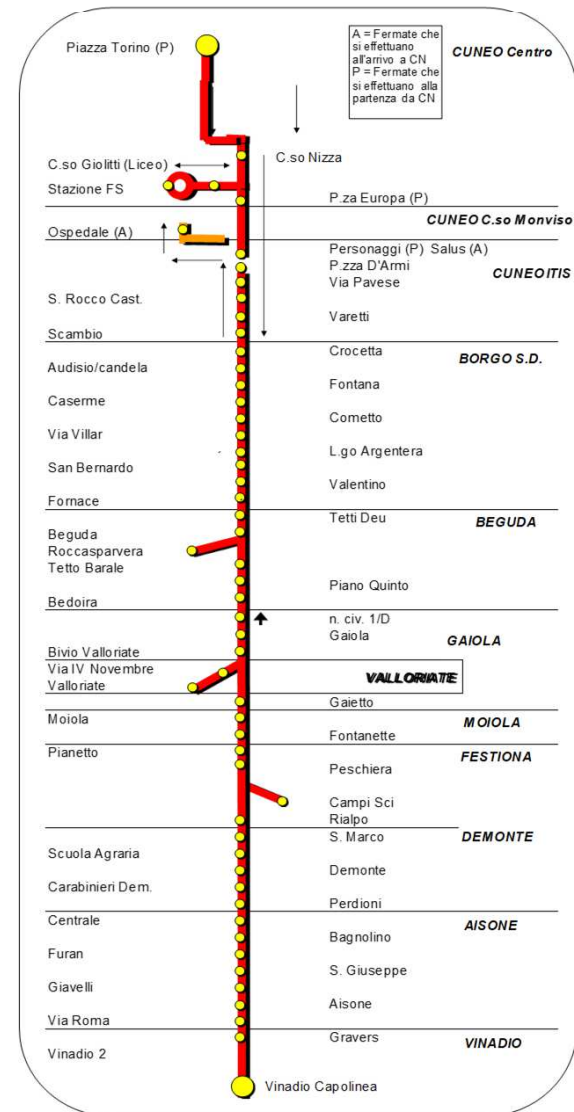

■ = effettuazione della corsa **TUTTO L'ANNO** ▲ = effettuazione della corsa nei **GIORNI DI SCUOLA** (come da calendario scolastico Regionale)
● = effettuazione della corsa nei giorni **NON SCOLASTICI** (come da calendario scolastico Regionale)

- 1 = La corsa non si effettua al martedì
- 2 = Il collegamento con **Festiona - Campi Sci da Fondo** si effettua nei soli giorni scolastici con le corse 2201 e 2857.
- 3 = Il collegamento con **Festiona - Campi Sci da Fondo** si effettua nei giorni scolastici con le corse 2214 e 2218 solo a richiesta dei passeggeri.
- 4 = Fermate in CUNEO: Piazza Torino - H&M civ.4 - Bruna Rosso - Stazione FS - Ospedale - ITIS - San Rocco Circonvallazione
- 5 = Coincidenza a Borgo San Dalmazzo fermata Valentino con corsa n. 2822 proveniente dall'Alberghiero di Dronero

Percorso e fermate in arrivo a Cuneo: Corso Francia (Piazza d'Armi) - Corso Nizza (Salus) - Corso Galileo Ferraris - Corso Monviso (Ospedale) - Piazzale Libertà (Stazione FS) - Corso Giolitti (Liceo Classico) - Corso Nizza (Muzak dischi- Banca d'Italia) - Corso Giovanni XXIII - Piazza Torino.

Percorso e fermate in partenza da Cuneo: Piazza Torino - Corso Kennedy - Corso Soleri - Corso Nizza (H&M civ.4 - Bruna Rosso) - Corso Giolitti - Piazzale Libertà (Stazione FS) - Corso Giolitti (Liceo Classico) - Corso Nizza (Piazza Europa - Personaggi) - Corso Francia (Piazza d' Armi).

93

CUNEO VINADIO

SALUZZO	Via Circonvallazione, 19	0175.478811
CUNEO	Via Pascal, 7	0171.301617
MONDOVI	Via della Funicolare, 27	0174.40285
ALBA	Piazza Dogliotti, 1	0173.362949
CARIGNANO	Strada Saluzzo, 63/13	011.9697190
VILLAFRANCA P.TE	Via Vigone, 8	011.9800000
TORINO	Via Natta, 6	011.2263190

Miglioriamo insieme il servizio
info@buscompany.it www.buscompany.it

ORARI

AVVISI

Gli orari di Bus Company ora sono a portata di smartphone. Inquadra con il tuo cellulare il Qr Code, in pochi secondi avrai accesso a tutti gli orari aggiornati. Oppure visita il nostro sito www.buscompany.it
PROVALO ORA!

Puoi scaricare la nostra App Bus Company per Android e iPhone per essere sempre informato!

RIVENDITE

Alla **DOMENICA** e **NEI GIORNI FESTIVI** gli autobus non transitano nel centro di CUNEO.

EFFETTUANO LE FERMATE IN PARTENZA DA CUNEO:

P.zza Torino
Foro Boario
Stazione FS
LICEO

EFFETTUANO LE FERMATE IN ARRIVO A CUNEO:

Ospedale
Stazione FS
Ang.C.so Dante
Foro Boario
P.zza Torino